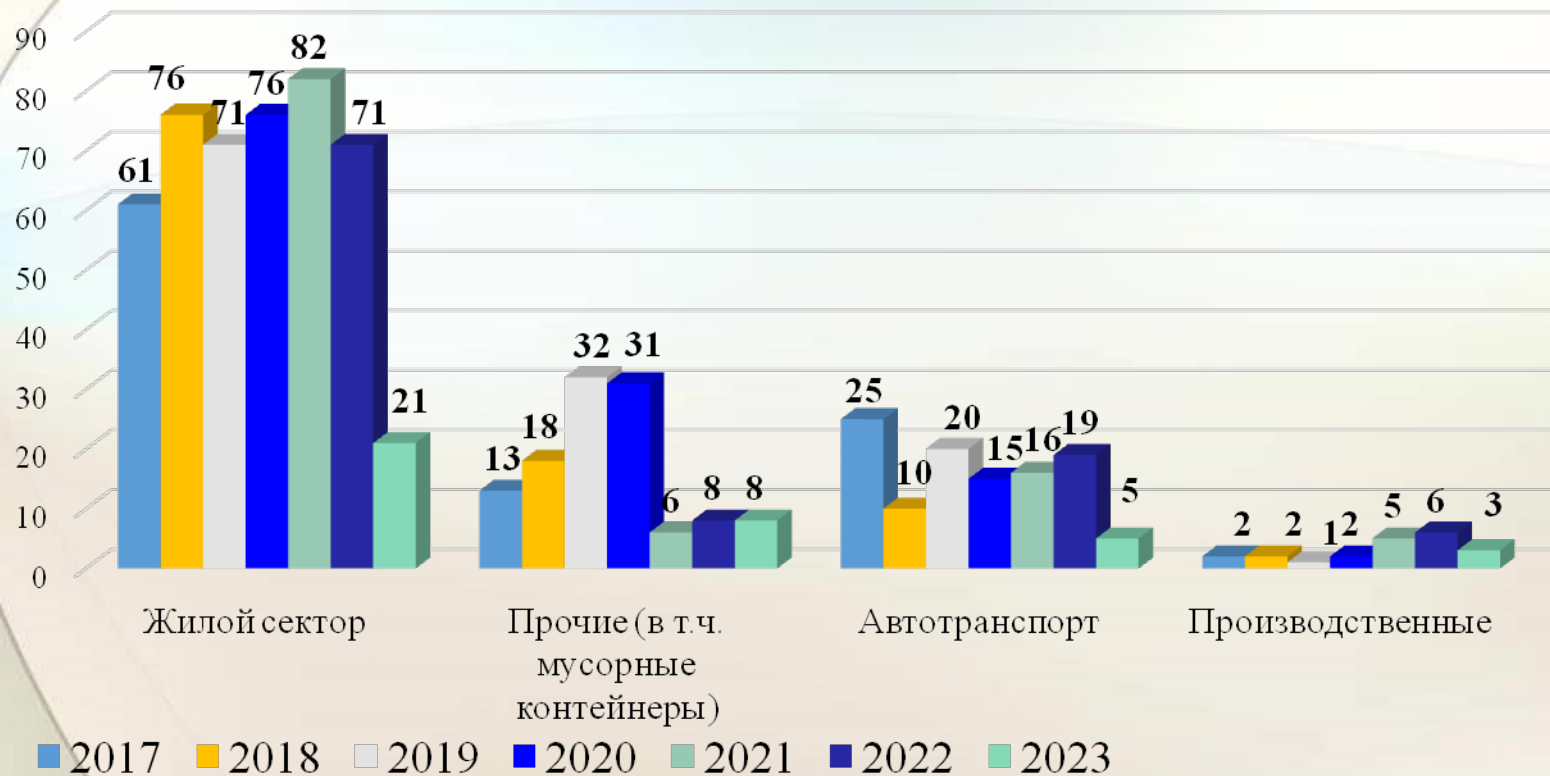

**Могилевский городской отдел по ЧС  
учреждения «Могилевское областное управление МЧС»  
Оперативная обстановка по пожарам.**

# Сведения о пожарах и гибели от них людей за 2010 – 2022 год и стекший период 2023 года

## Места возникновения пожаров за 2017 - 2022 год и истекший период 2023 года